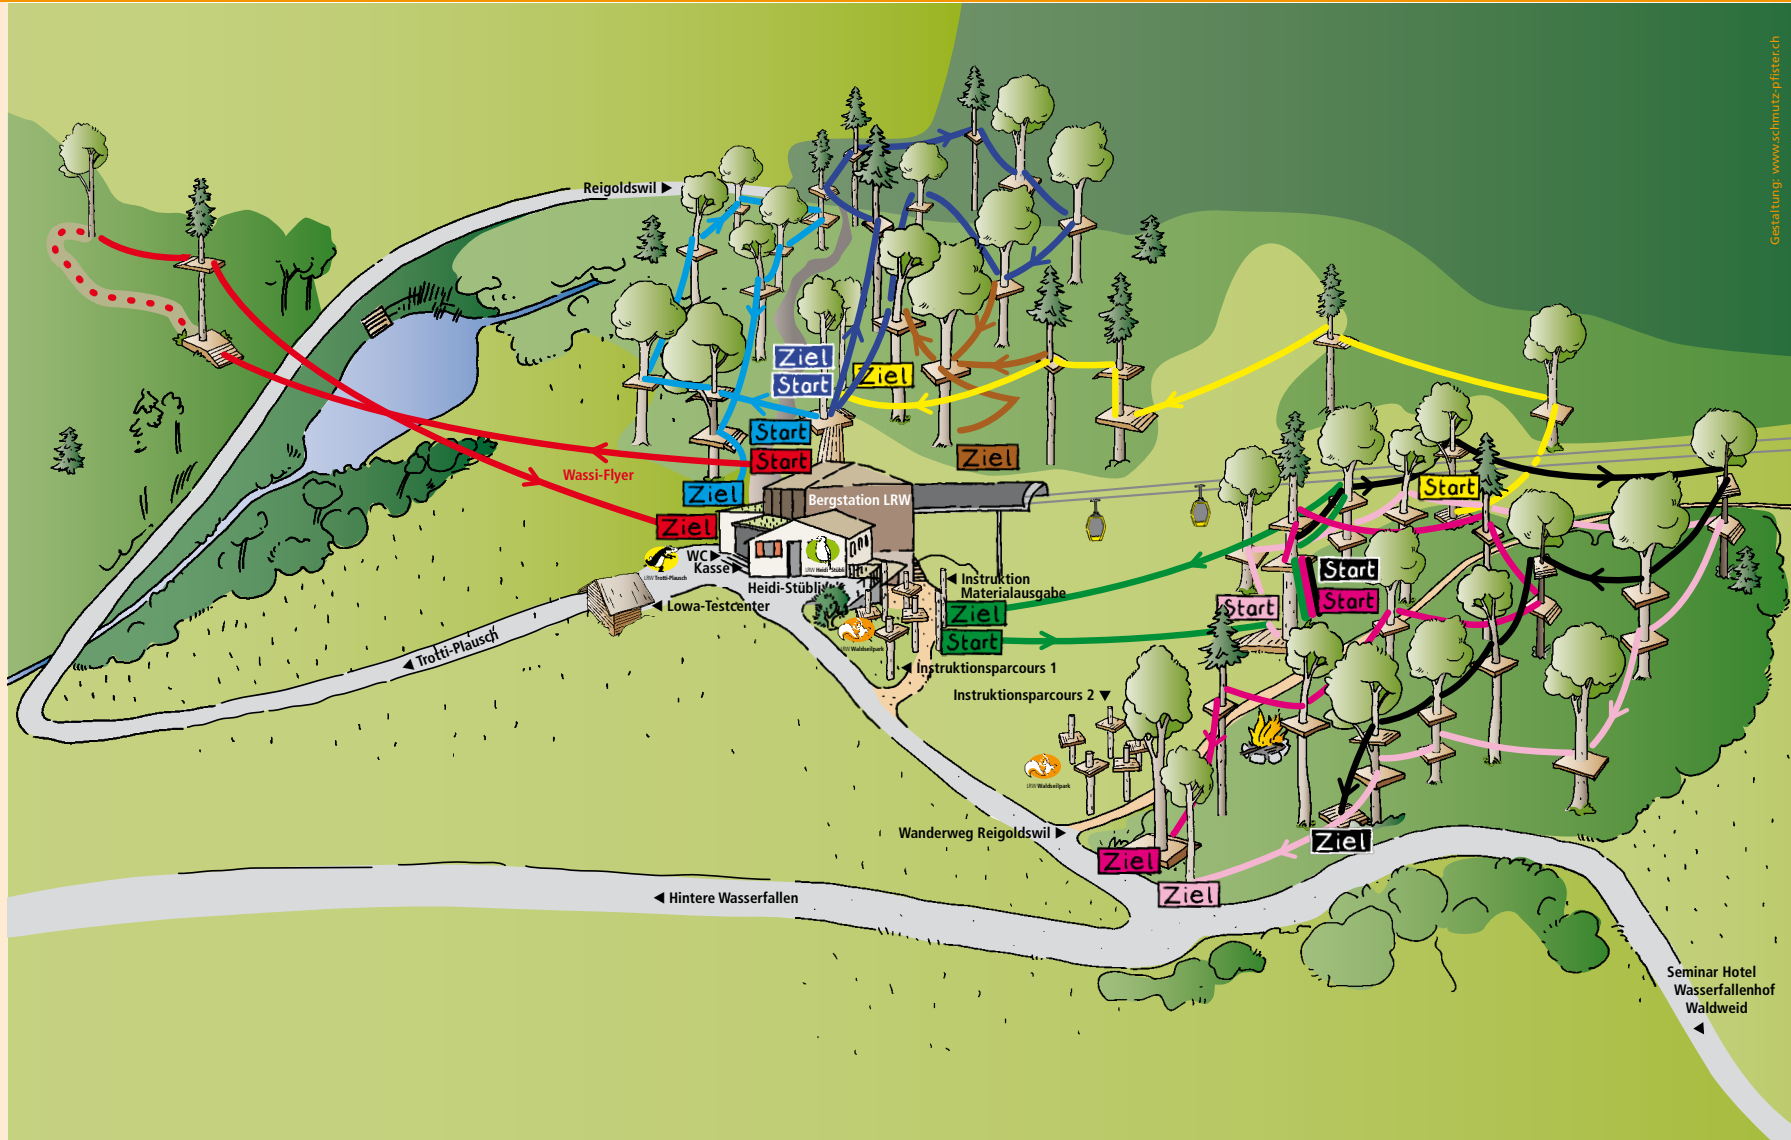

LRW Waldseilpark Routenplan

Routen und Schwierigkeitsgrade

leicht

- Mini-Flyer
- Mini-Adventure
- Mini-Action

mittel

- Rope-Drive
- Power-Line
- Wassi-Flyer

schwer

- Air-Surf
- Rock-Tour
- Forest-Jump

adventure coaching.ch

Betreiber des Waldseilparks im Auftrag der
Stiftung LRW Luftseilbahn Reigoldswil-Wasserfallen

Gestaltung: www.schmutz-pfister.ch

Luftseilbahn
Reigoldswil Wasserfallen

Telefon 061 941 18 20
info@wasserfallenbahn.ch
www.wasserfallenbahn.ch